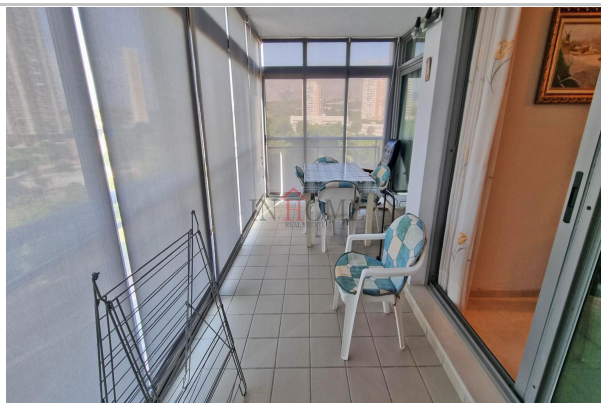

Referencia: **IH151**
Tipo inmueble: Apartamento
Operación: Venta
Precio: **330.000 €**
Estado: Buen estado

Planta: 2
Población: Benidorm
Provincia: Alicante
Cod. postal: 03502
Zona: PLAYA PONIENTE